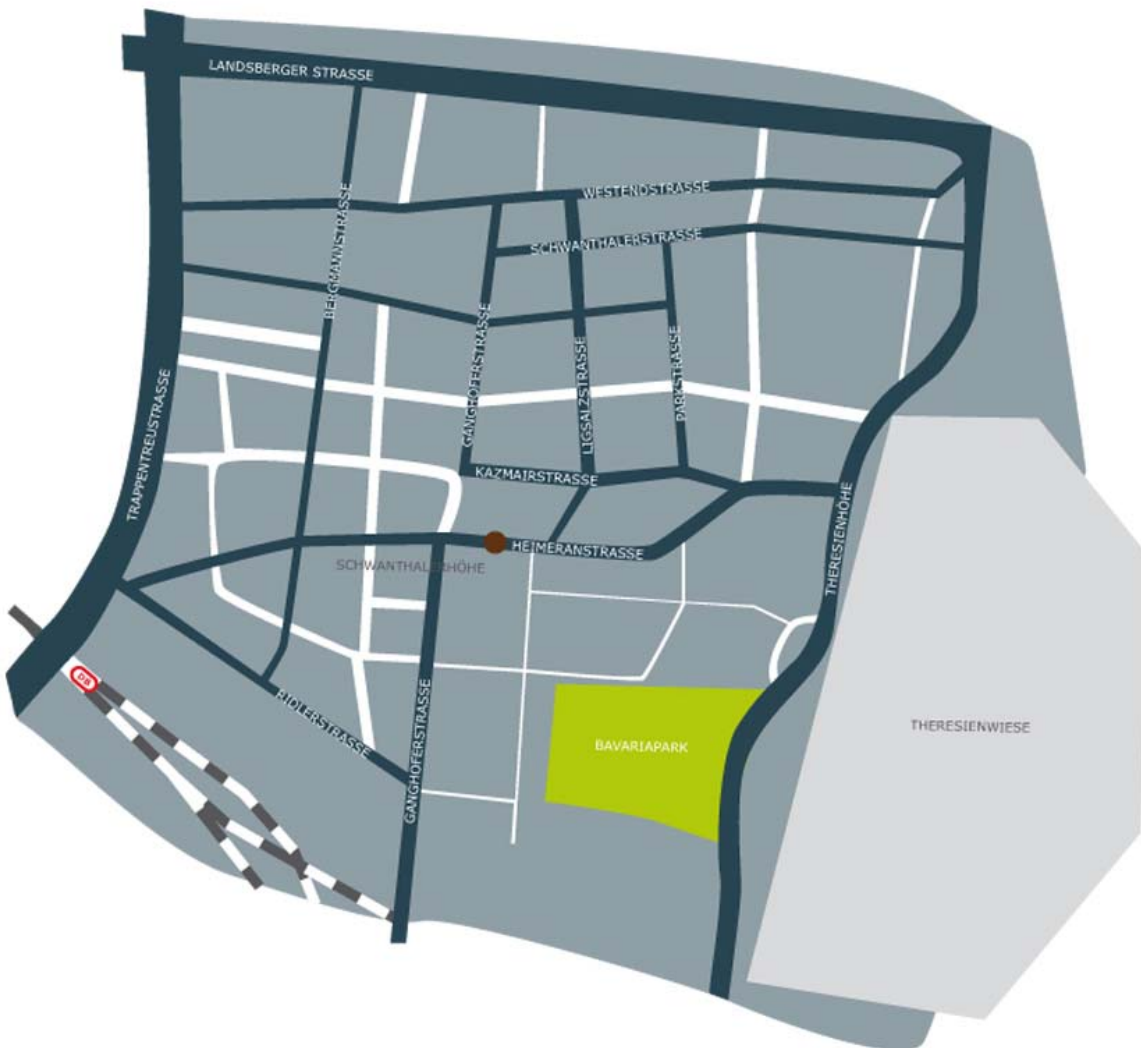

der weg zur uns.

Von der A8 oder der A9 kommend:

Wechseln Sie auf die A99 Richtung Lindau.

Wenn Sie auf die A96 einbiegen fahren Sie bitte Richtung München.

Nach dem Ende der Autobahn bleiben Sie auf der rechten Spur und fahren an den nächsten beiden Ampeln geradeaus.

An der dritten Ampel (am Heimeranplatz) biegen Sie rechts ab in die Ridlerstraße.

Am Ende der Ridlerstraße biegen Sie rechts ab in die Ganghoferstraße.

An der nächsten Ampel geht es rechts in die Heimeranstraße.